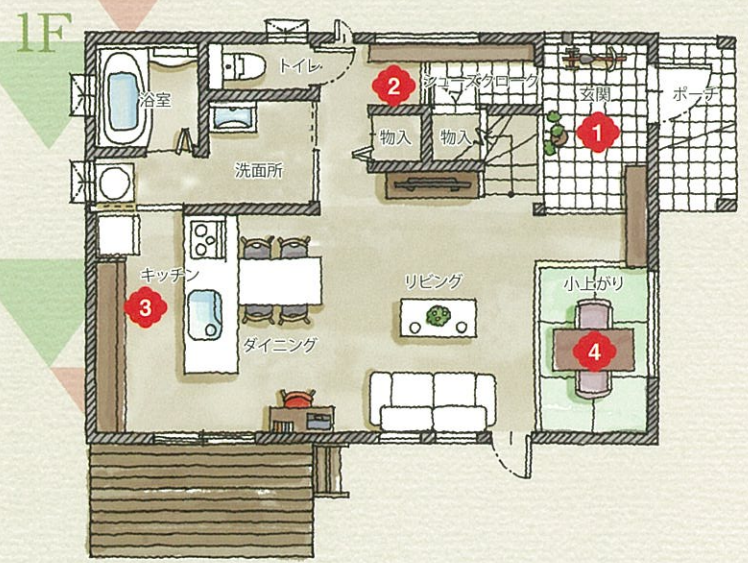

笑顔が咲く、心地よさが舞う、和のこころ感じる、(彩蔵)

古い町屋の「蔵」をモチーフにしたシンプル&シックな外観。ほっと落ち着く和テイストにやさしさが広がる、くつろぎ空間。そして、家中にちりばめたハグハウスならではのこだわりが、新しい毎日をつつみこんでくれる。こどもとのコミュニケーションも、ママの毎日も、家族のだんらんも大切な時間をいつまでも、ずっと。笑顔が咲く、心地よい住まい(ハグハウス 彩蔵)。

- 1 玄関 PHあり
広いたたきと天井に見える梁が「蔵」をイメージさせる玄関。2WAY動線なのでお客様用と家族用に分けて使うことも。
たたき(土間)とは…
玄関から続く土足で使う屋内スペース。部屋の一部としても使え、屋内・外の中間的な役割をはたします。
- 2 シューズクローゼット PHあり
「たたき」からつながる天井高の大容量クローゼット。靴だけではなく、コートなどのアウターもストック。
- 3 キッチン PHあり
家族の時間を大切にできるオープンキッチン。家事をしながら家族の様子が見渡せる、ふれあい仕様です。
- 4 小上がり PHあり
家族のだんらんやお客様のおもてなしスペースとして設けた小上がり。タタミと天井の梁がマッチした和の空間。

- 5 プレイルーム PHあり
2Fホールは、家族で共有して多目的に活用。それぞれの部屋につながるコミュニケーション空間に。
- 6 ベランダ
建物の内側に配して、見た目の凹凸をなくしました。洗濯物を干しても目隠しになって便利。
- 7 子ども部屋 PHあり
小さいうちは、兄弟仲良く大きな子ども部屋で。さらに成長に合わせて個室にできる、フレキシブルな子ども部屋。
- 8 寝室
プライベートスペースとしてゆったり過ごせる寝室には、書斎コーナーや、広めのクローゼットを設置して機能的に。