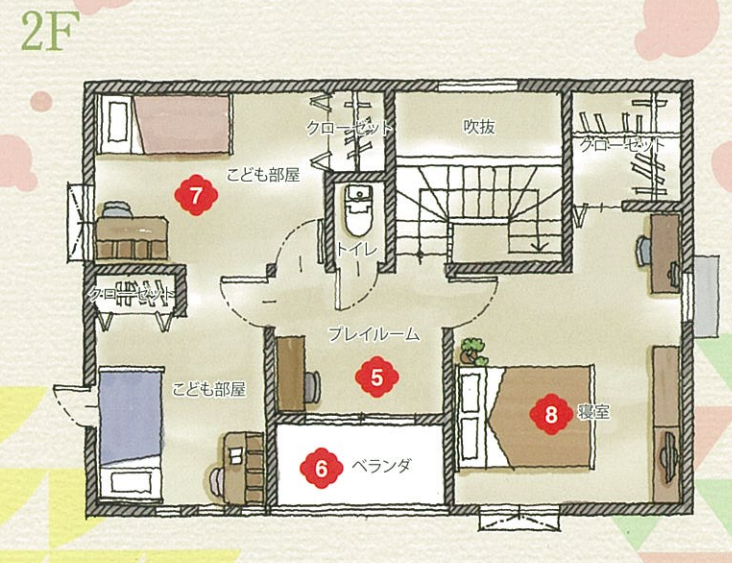

笑顔が咲く、心地よさが舞う、和のこころ感じる、(彩蔵)

古い町屋の「蔵」をモチーフにしたシンプル&シックな外観。ほっと落ち着く和テイストにやさしさが広がる、くつろぎ空間。そして、家中にちりばめたハグハウスならではのこだわりが、新しい毎日をつつみこんでくれる。こどもとのコミュニケーションも、ママの毎日も、家族のだんらんも大切な時間をいつまでも、ずっと。笑顔が咲く、心地よい住まい(ハグハウス 彩蔵)。

- 1 玄関 PHあり
広いたたきと天井に見える梁が「蔵」をイメージさせる玄関。2WAY動線なのでお客様用と家族用に分けて使うことも。
たたき(土間)とは…
玄関から続く土足で使う屋内スペース。部屋の一部としても使え、屋内・外の中間的な役割をはたします。
- 2 シューズクローゼット PHあり
「たたき」からつながる天井高の大容量クローゼット。靴だけではなく、コートなどのアウターもストック。
- 3 キッチン PHあり
家族の時間を大切にできるオープンキッチン。家事をしながら家族の様子が見渡せる、ふれあい仕様です。
- 4 小上がり PHあり
家族のだんらんやお客様のおもてなしスペースとして設けた小上がり。タタミと天井の梁がマッチした和の空間。

- 5 プレイルーム PHあり
2Fホールは、家族で共有して多目的に活用。それぞれの部屋につながるコミュニケーション空間に。
- 6 ベランダ
建物の内側に配して、見た目の凹凸をなくしました。洗濯物を干しても目隠しになって便利。
- 7 子ども部屋 PHあり
小さいうちは、兄弟仲良く大きな子ども部屋で。さらに成長に合わせて個室にできる、フレキシブルな子ども部屋。
- 8 寝室
プライベートスペースとしてゆったり過ごせる寝室には、書斎コーナーや、広めのクローゼットを設置して機能的に。