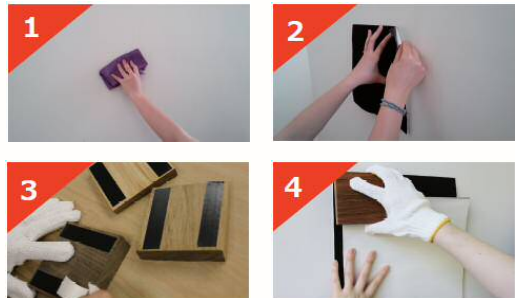

定価: ¥21,500/箱

※別途送料になります。

【特徴】

- 天然木から手作業で切り出すことによって保つ自然の風合い
- リラクゼーション効果をもたらすマイナスイオンと森の心地よい香り
- 天然木本来の性質を活かした消臭・除湿効果
- どんなライフスタイルにも調和するデザイン

アメリカンウォールナット
アメリカの胡桃
95mm×95mm

オーストラリアンチェストナット
オーストラリアのユーカリ
95mm×95mm