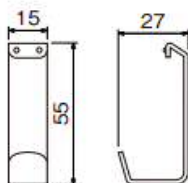

セビア
注文品番 MR4066
価格(税抜) ¥700
[JAN 807682]

ナチュラル
注文品番 MR4067
価格(税抜) ¥700
[JAN 807699]

外寸法：幅27×高さ55×奥行56mm
材質：木・スチール塗装
安全荷重：3kg

D50フック 長押ラック D50用

注文品番 MR4099
価格(税抜) ¥550
[JAN 808375]

外寸法：幅15×高さ55×奥行27mm
材質：スチール塗装
入数：1袋2ヶ入
安全荷重：3kg
長押ラック D30では使えません。