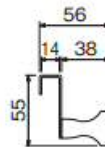

外寸法：幅900×高さ80×奥行50 重量：1.3kg
材質：(本体)木質ボード・アルミ (ベース)木
付属品：木壁・木枠用ネジ
壁取付け(1)→P.23
安全荷重：8kg

奥行がありCDなどの小物ディスプレイとしても使えます。
オプションの追加で使い方もいろいろ、下地にネジで固定して
取り付けます(※注意 下記参照)。

長押ラック D50 180cm

注文品番	カラー	価格(税抜)	JAN
MR4098	アイボリー	¥11,400	808368
MR4065	ナチュラル	¥11,400	807675
MR4063	セビア	¥11,400	807651

外寸法：幅1800×高さ80×奥行50 重量：2.7kg
材質：(本体)木質ボード・アルミ (ベース)木
付属品：木壁・木枠用ネジ
壁取付け(1)→P.23
安全荷重：16kg

奥行がありCDなどの小物ディスプレイとしても使えます。
オプションの追加で使い方もいろいろ、下地にネジで固定して
取り付けます(※注意 下記参照)。

オプション フックやポケットを追加して、自分好みにアレンジできます。

長押ラック用 コートフック

セビア
注文品番 MR4066
価格(税抜) ¥700
[JAN 807682]

ナチュラル
注文品番 MR4067
価格(税抜) ¥700
[JAN 807699]

外寸法：幅27×高さ55×奥行56mm
材質：木・スチール塗装
安全荷重：3kg

D50フック 長押ラック D50用

注文品番 MR4099
価格(税抜) ¥550
[JAN 808375]

外寸法：幅15×高さ55×奥行27mm
材質：スチール塗装
入数：1袋2ヶ入
安全荷重：3kg
長押ラック D30では使えません。