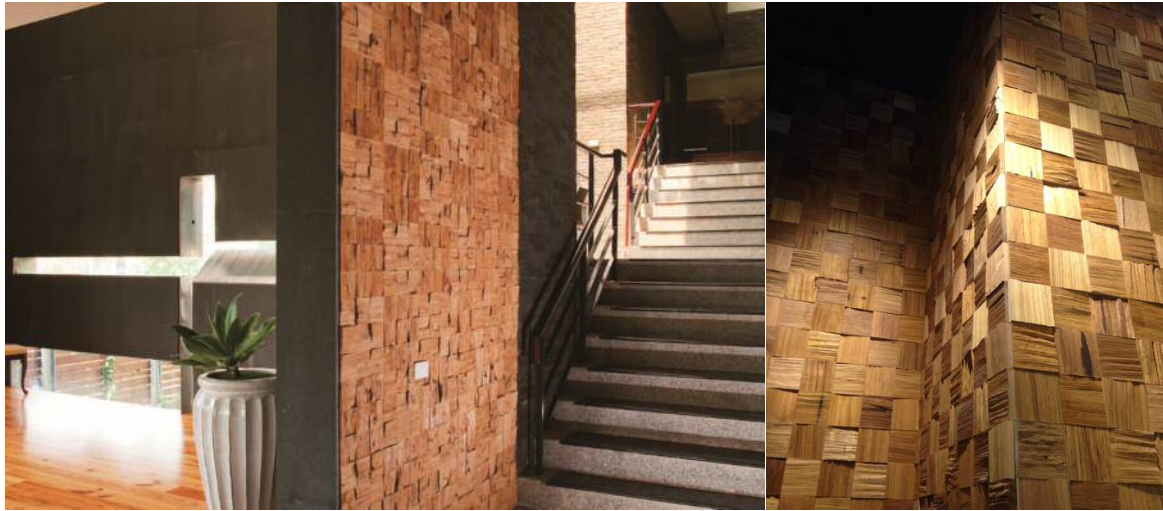

Other

[その他]

ウッドキューブ

サイズ: 95mmx95mm

数量: 54枚/箱 (約0.49㎡)

定価: ¥21,500/箱

※別途送料になります。