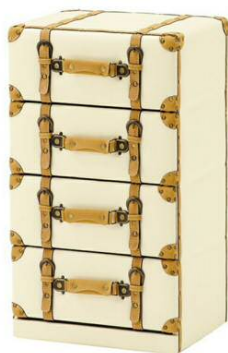

MC-7326WH

W45.5xD49xH90xSH43cm

¥ **35,800** /脚

CHESTER

収納スツール

MC-6000IV

W40xD36xH41cm

¥ **13,800** /台

CHESTER

チェスト

MCH-6004IV

W41xD32xH72cm

¥ **29,800** /台

CHESTER

収納スツール

MC-6001DBR